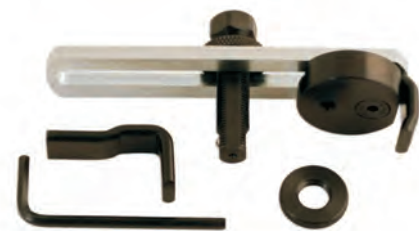

40154837 APLICADOR DE CORREIAS

- Aplicador e esticador de correias