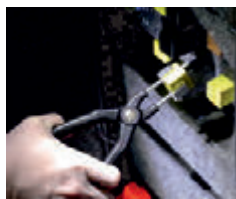

40155991 ALICATE DE REMOÇÃO DE RELÉS

- Aplicação: Chrysler, Ford, Mazda, Mercedes-Benz, Nissan, Vauxhall/Opel, Volkswagen, etc.
- Permite uma tracção adequada aos relés eléctricos em locais de difícil acesso
- Corpo em compósito e com mola