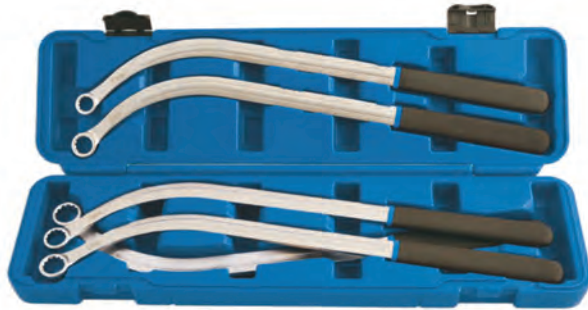

40154978 JOGO DE CHAVES CORREIAS

- 13 | 15 | 16 | 17 | 19mm