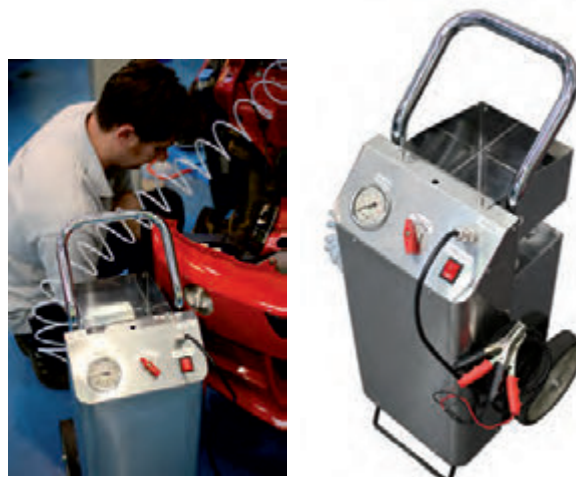

40155584 JOGO DE CHAVES TRAVÕES

- 3/8" | 7mm e 8mm x 24mm - Crmo

Aplicação
Mercedes-Benz C Class | Audi TT (2007-) | A4 (2001-) | A6 (2005-) | A8 (2003-)