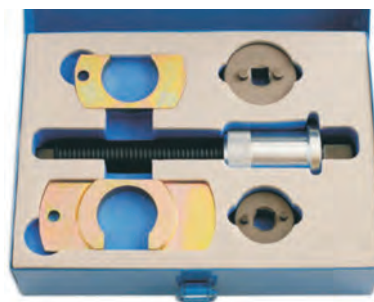

- 32mm | Pins 3mm

Aplicação
VAG

40155662 BIT HEX 9MM 3/8"D

- Chave para travões Mercedes-Benz/BMW/Jaguar XF
- 50mm comprimento
- Em Chrome Vanadium

40155629 SANGRADOR DE TRAVÕES 12V

- Depósito de 5 litros em aço inoxidável permite executar a tarefa sem correr o risco de se acabar o líquido a meio.
- Bomba de pressão interna alimentada através dos 12v da bateria do veículo, não necessitando de alimentação extra.
- Compatível com travões hidráulicos e sistemas de embraiagem
- Vídeo demonstrativo: <http://goo.gl/Pd3FzQ>

40155094 KIT REPOSICIONADOR TRAVÕES

Aplicação
Vauxhall / Opel - Adequado para Zafira, Zafira CNG, Vectra-C, Signum, Corsa-C Combo, Astra-G / H, Insignia, Meriva, Movano-B, Speedster

40155137 JOGO DE CHAVES TRAVÕES