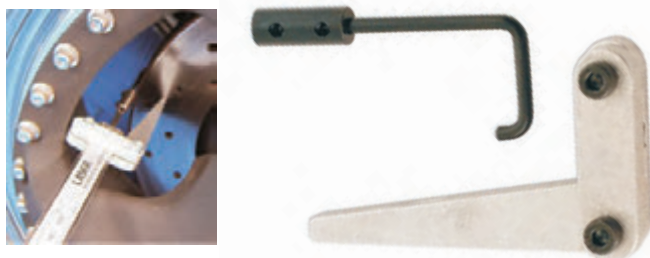

40155493 MEDIDOR DE ESPESSURA DISCOS

- Para utilização com Paquímetro