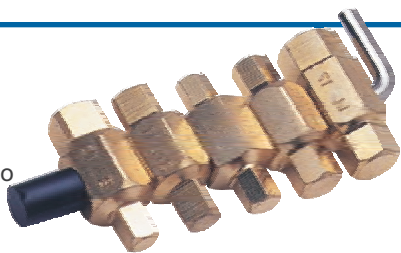

40151580 KIT DE 5 CHAVES DE BUJÃO

5
PEÇAS

- 14 | 17mm Hex
- 10 | 12mm Hex
- 9mm x 5/16" Hex
- 8 | 13mm Quadrado
- 3/8" x 11mm Quadrado
- Barra