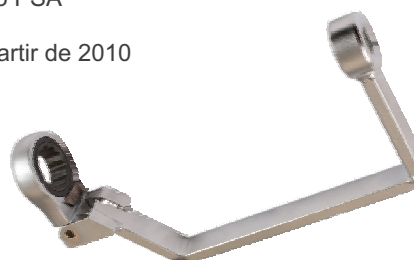

40156067 CHAVE FILTRO DE ÓLEO

- Para Ford e grupo PSA
- 27mm x 1/2"D
- Para motores a partir de 2010
- OEM 303-1579