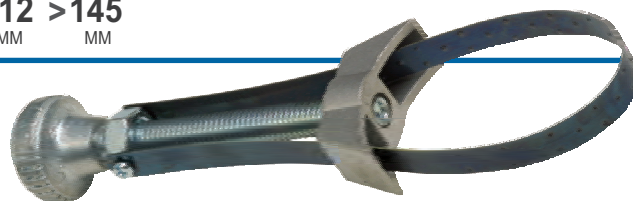

40153328 CHAVE FILTROS MOD. LARGO

40150218 CINTA P/ CHAVE METÁLICA

112 > 145
MM MM