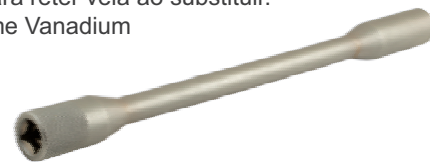

40156070 CHAVE DE VELAS 14MM 3/8"D

- Aplicação: Velas Citroen (596001) e Bosch (ZR88TPP15) Citroen C5 e Peugeots 406 com motor a gasolina EW10D
- Paredes finas com perfil de 12 pontos
- Clip especial para reter vela ao substituir.
- Feito em Chrome Vanadium

NOVO
ARTIGO