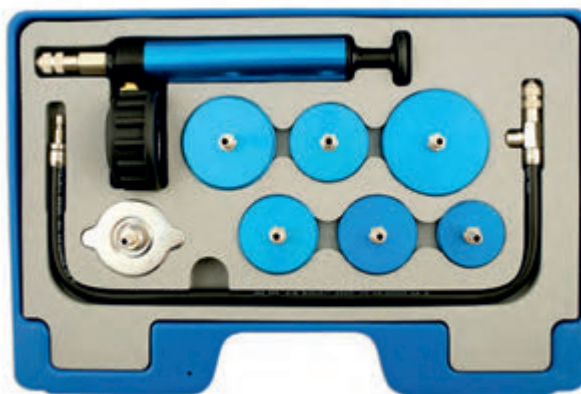

40155615 TESTE SISTEMA ARREFECIMENTO - HGV

- Teste de pressão do sistema de arrefecimento - HGV
- Aplicação: Mercedes-Benz Sprinter / Volvo / Man / Renault Daf / Iveco / Erf / Scania
- Inclui bomba de pressão com manómetro