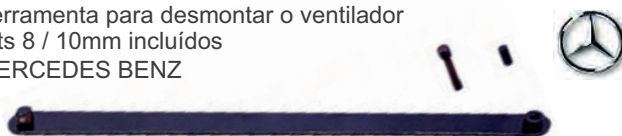

40201090 FERRAMENTA VENTILADOR

- Ferramenta para desmontar o ventilador
- Bits 8 / 10mm incluídos
- MERCEDES BENZ