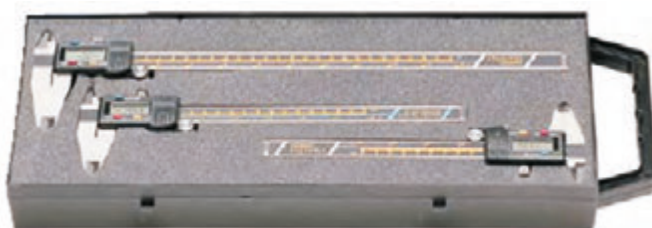

40060607503 SUTA EM AÇO

- Suta em Aço Cromado
- Graduação em Laser - Feito em Aço Resistente
- Com Roda de Fixação - 150 - 200 MM

40061616601 BASE MAGNÉTICA

- Base Magnética Universal
- Poder Magnético 80Kg
- Base 50x70x65 MM