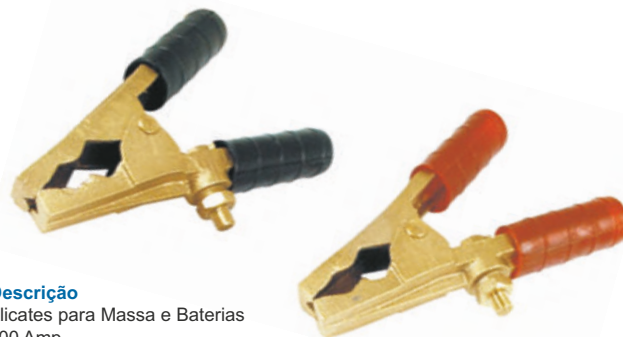

Para terminais de cobre
25-150mm

30126 SUPORTE DE FIXAÇÃO DE BATERIA

NOVO
ARTIGO

Descrição

6.4mm x 300mm
Fixação através de porcas

507014 ALICATE VERMELHO 120 AMP

507015 ALICATE PRETO 120 AMP

Descrição

Alicates para Massa e Baterias
120 Amp

507036 ALICATE VERMELHO 400 AMP

507037 ALICATE PRETO 400 AMP

Descrição

Alicates para Massa e Baterias
400 Amp

507040 CONJUNTO ALICATES DE 600 AMP

Descrição

Alicates para Massa e Baterias
600 Amp

30521 PINÇA CROCODILO 5 AMP

30522 PINÇA CROCODILO 25 AMP

30523 PINÇA CROCODILO 50 AMP

Descrição

Cromados
Caixa de 10 uni

CONSUMÍVEIS

8-5

SSJL200B JOGO DE CABOS PROFISSIONAIS