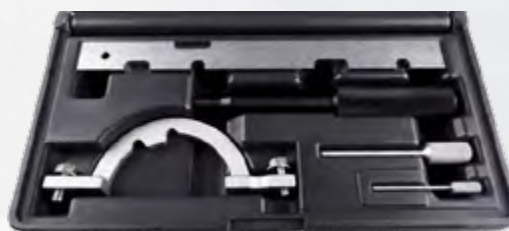

69,99€

- Para motores Common Rail Renault, Opel e Nissan 2.0 DCi e CDTi
- Código de motor: M9R 700/721/724/740/742/760/761/780/784/800/805/830/832/833

REF: WT2687

Ferramenta de Bloqueio Opel

28,90€

- Para motores twincam 1.0, 1.2, 1.4 Ecotec
- X10XE, Z10XE, Z10XEP, Z12XE, Z12XEP, Z14XEL, Z14XEP

BLOQUEIO

REF: WT2686

49,00€

Ferramenta de Bloqueio Opel 1.0 / 1.4 2014

- Adequado para verificar e ajustar o sincronismo da árvore de cames dos motores a gasolina Opel 1.0 e 1.4 com e sem turbo a partir de 2014
- Adequado para Opel / Vauxhall:
Adam / Adam Rocks (2014-2017), Astra-K (2014-2017), Corsa-E (2014-2017)
- Códigos de motor:
1.0: LE1 / B10XFL, LE1 / B10XFT, LE1 / B10XHL
1.4: LV7 / B14XE, LE2 / B14XHL, LE2 / B14XHT