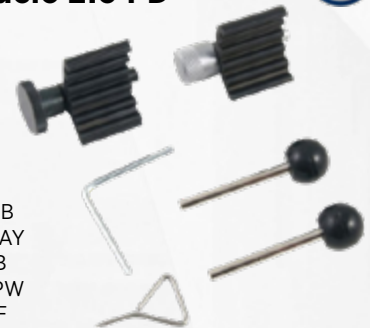

REF: WT2056

59,40€

Ferramenta de Bloqueio FSI 1.4 e 1.6

- Motores: AXU / BAG / BKG / BLF / BLG / BLN / BLP / BMY / BTS / BWK / CAXA

REF: WT2049

19,99€

Ferramenta de Bloqueio 2.0 PD

- Códigos motor:
 AJM / AMF / ANU / ARL
 ASZ / ASZ1 / AUY / ATD / AVB
 FAV / AWX / AXR / MWV / BAY
 BHC / BKC / BKD / BKE / BLB
 BMN / BMS / BNA / BNV / BPW
 BRB / BRC / BRD / BRE / BRF
 BUY / BVA / BSO / BVG / BWB