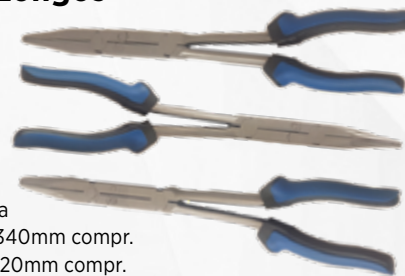

REF: 40205120

Alicates para Clips

9,70€

- Jogo de dois alicates para clips de painel e estofos e forras

REF: WT1338

Conjunto de Alicates Extra Longos

30,50€

- Abertura ampla
- Alicates de dobradiça dupla
- Alicates de pontas rectas: 340mm compr.
- Alicates de pontas curvas: 320mm compr.
- Em bolsa de transporte