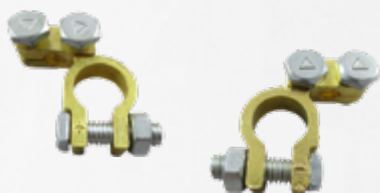

ELECTRICIDADE

REF: 50700XX

Borne de Bateria

DESDE **0,55€**

- Baterias 12v
- 507001: Positivo - **0,60€**
- 507002: Negativo - **0,55€**