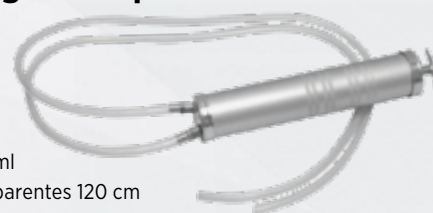

REF: 5040282

12,60€

Receptor de Óleo 17 Litros

- Temp. -30° a 80°

REF: WT3008

16,50€

Seringa de Líquidos

- Espessura 10 milímetros
- Com capacidade de 500 ml
- Inclui 2 mangueiras transparentes 120 cm
- Adequado para a transferência de petróleo, gasolina, diesel, água e líquido de arrefecimento