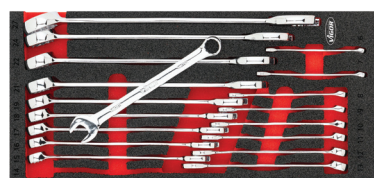

Art.	Descrição | medida
V6723N	Conj. de Chaves de Boca Luneta | 188 x 393 x 35 mm