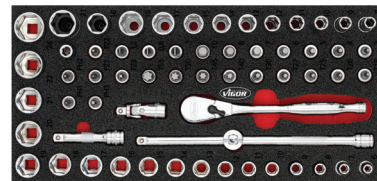

Diâmetro interno: 6,5 mm
Diâmetro externo: 9 mm
Conexão 1/4"
Pressão máxima: 8 bar
Montagem na parede

Art.	Medida
WT315	Comp. mangueira PVC: 13 + 1,5m

Inserções / Módulos de Ferramentas para Mobiliário

Art.	Descrição medida
V4971N	Conjunto de Chaves de Caixa 188 x 393 x 35 mm