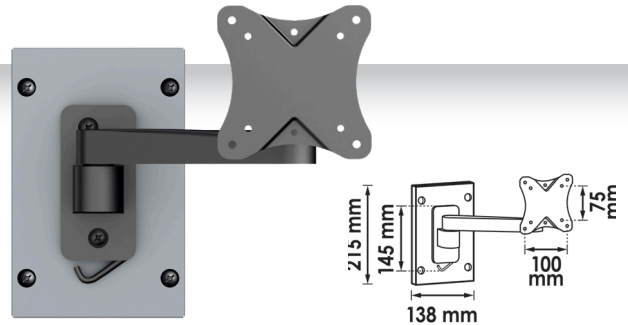

Suporta 4 chaves de caixa para porcas de roda e chave pneumática. 4 ímãs robustos para fixação em armários de ferramentas.

Art.	Medida
40153890	

Suporte de Monitor

Suspensão simples em parede perfurada. Inclui placa de suporte e material de fixação. Passagem de cabos no suporte. Carga máx.: 5Kg | Rotativo a 180°