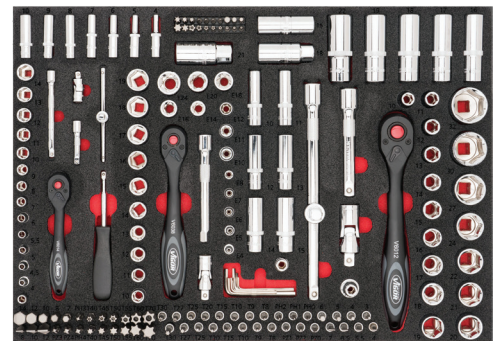

Art.	Descrição medida
V6565	Conjunto de Alicates 563 x 393 mm

Art.	Descrição medida
V5111N	Conjunto de Chaves de Parafusos e Alicates 563 x 393 mm

Art.	Descrição medida
V6817	Conjunto de Martelos, Punções e Cinzéis 563 x 393 mm

Art.	Descrição medida
V5637N	Conjunto de Alicates, Martelos e Cinzéis 563 x 393 mm

Art.	Descrição medida
V5634N	Conjunto de Chaves de Parafusos, Alicates e Martelos 563 x 393 mm

Art.	Descrição medida
V5636N	Conjunto Alicates e Martelos 563 x 393 mm

Art.	Descrição medida
V6818	Conjunto de Raspadores e Alavancas de Remoção 563 x 393 mm

Art.	Descrição medida
V6812	Conjunto de Ferramentas para Rodas e Pneus 563 x 393 mm

Art.	Descrição medida
V6811	Conjunto de Chaves de Caixa de Impacto 563 x 393 mm