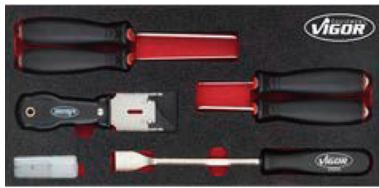

Art.	Descrição | medida
V5017	Conjunto de Raspadores | 188 x 393 x 35 mm