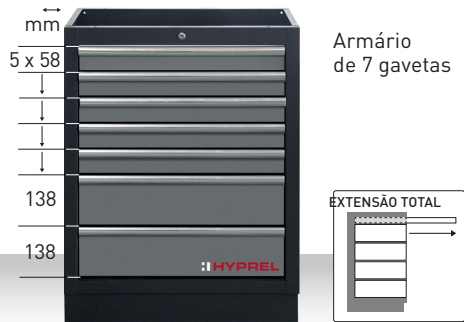

Móveis modulares para oficina

Equipamento modular

Armário de 7 gavetas

Art.	Medidas Peso
GF-14	A 910 x L 680 x P 458 mm Δ 54.3 kg

Armário de 5 gavetas

Art.	Medidas Peso
GF-05	A 910 x L 680 x P 458 mm Δ 49.3 kg