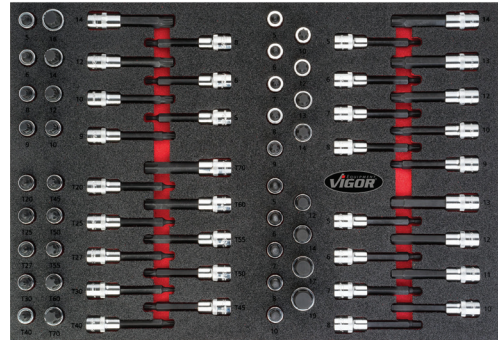

Art.	Descrição | medida
V4753	Conjunto de Chaves Caixa com Bits de Parafusos 563 x 393 mm