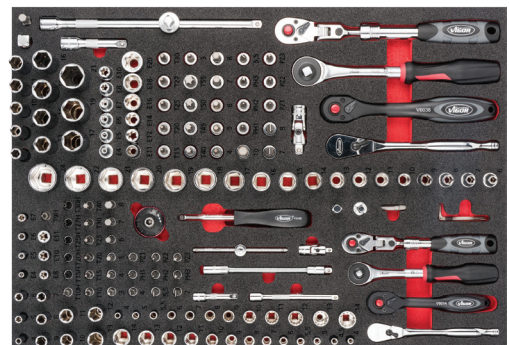

Art.	Descrição | medida
V6821	Conjunto de Chaves de Caixa | 563 x 393 mm