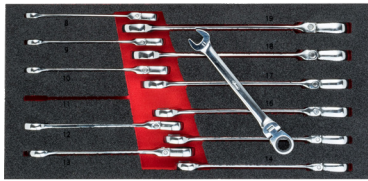

Art.	Descrição | medida
V5077	Conjunto de Chaves Boca Luneta com Roquete Articulada | 188 x 393 x 35 mm