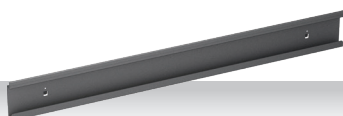

Art.	Medidas
V6000050	A 91 x L 586 x P 246 mm

Suporte de Latas

Suspensão simples em parede perfurada.

Art.	Medidas
V6000051	A 100 x L 430 x P 90 mm

Faixa de Suspensão

Para usar em combinação com V6000053.
Suspensão simples em parede perfurada.
Para um total de 6 caixas