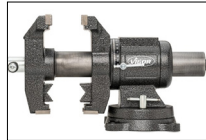

Art.	Medida
V6150N	Comp. dos mordentes 125 mm