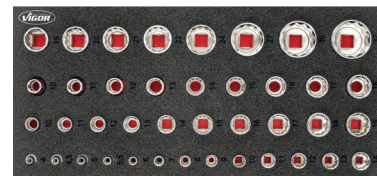

Art.	Descrição | medida
V7520	Conjunto de Chaves de Caixa Sextavadas Duplas | 188 x 393 mm