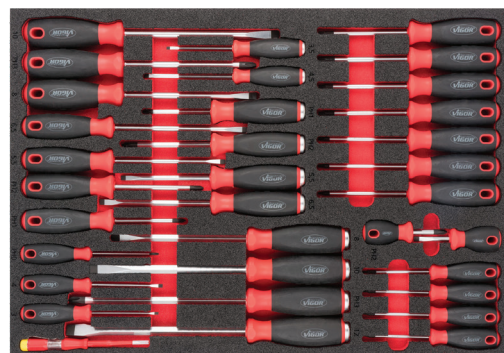

Art.	Descrição | medida
V6813	Conjunto de Chaves de Parafusos | 563 x 393 mm