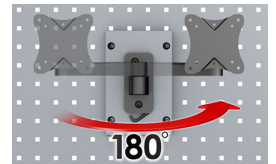

Art.	Medida
V6000052	L 675 mm

Conjunto de 3 Caixas Semiabertas

Para combinar com V6000052.
Ideal para armazenamento de peças pequenas.
Carga máx.: 3Kg

Art.	Medidas
V6000053	A 75 x L 102 x P 160 mm

Suporte de Ferramentas Magnético

Suporta 4 chaves de caixa para porcas de roda e chave pneumática. 4 ímãs robustos para fixação em armários de ferramentas.

Art.	Medida
40153890	

Suporte de Monitor

Suspensão simples em parede perfurada. Inclui placa de suporte e material de fixação. Passagem de cabos no suporte. Carga máx.: 5Kg | Rotativo a 180°