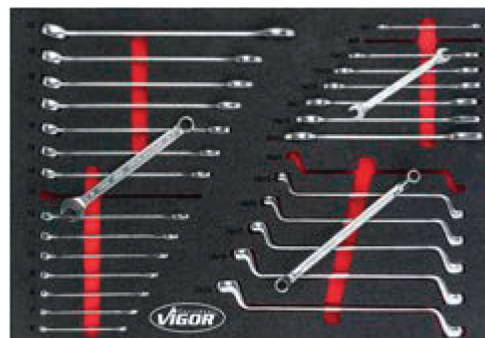

Art.	Descrição | medida
V6726N	Conjunto de Chaves Boca Luneta, Luneta dupla e Boca dupla | 563 x 393 mm