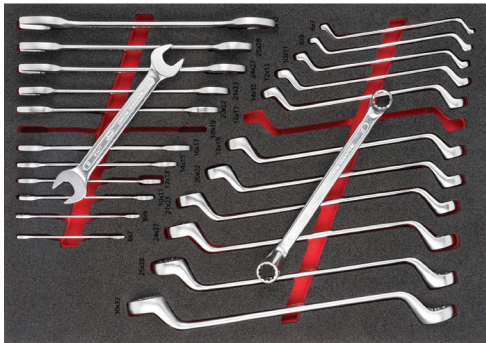

Art.	Descrição | medida
V6808N	Conjunto de Chaves Boca e Chaves Luneta Duplas 563 x 393 mm