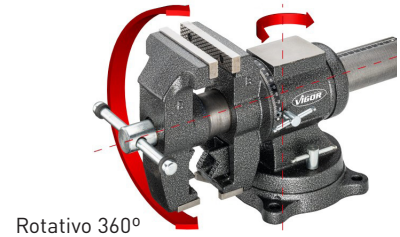

Outros Acessórios

Torno de Bancada

Rotativo 360° em eixo horizontal e vertical. Trabalho flexível de diferentes ângulos.

Rotativo 360°

Art.	Medida
V6150N	Comp. dos mordentes 125 mm