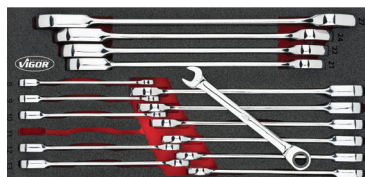

Art.	Descrição | medida
V4987	Conjunto de Chaves de Boca Luneta com Roquete 188 x 393 x 35 mm