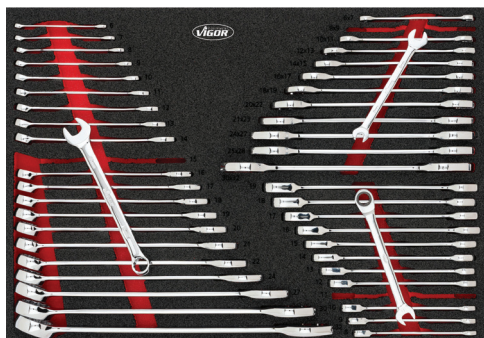

Art.	Descrição | medida
V6724N	Conjunto de Chaves Boca Luneta, Boca dupla e Boca Luneta com Roquete | 563 x 393 mm