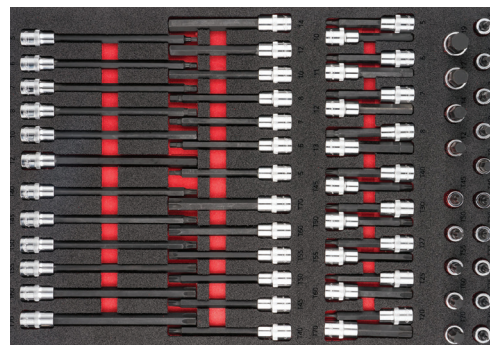

Art.	Descrição | medida
V6809	Conjunto de Encaixes Chaves Parafusos 563 x 393 mm