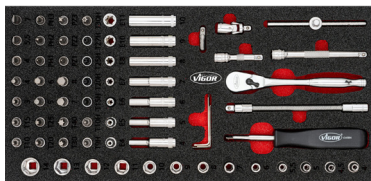

Diâmetro interno: 6,5 mm
Diâmetro externo: 9 mm
Conexão 1/4"
Pressão máxima: 8 bar
Montagem na parede

Art.	Medida
WT315	Comp. mangueira PVC: 13 + 1,5m

Inserções / Módulos de Ferramentas para Mobiliário

Art.	Descrição medida
V4971N	Conjunto de Chaves de Caixa 188 x 393 x 35 mm