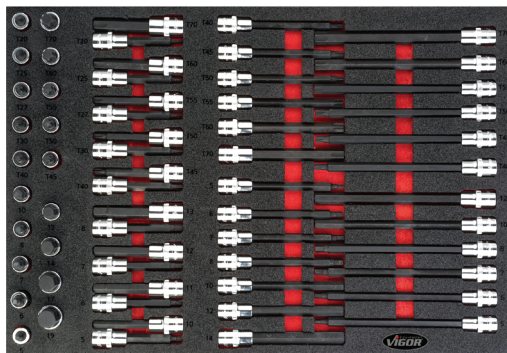

Art.	Descrição | medida
V4727	Conjunto de Chaves de Caixa com Bits de Parafusos 563 x 393 mm