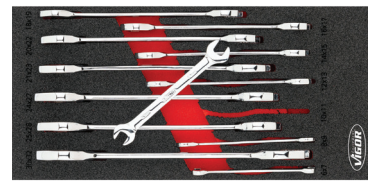

Art.	Descrição | medida
V6721N	Conjunto de Chaves de Boca Dupla | 188 x 393 mm