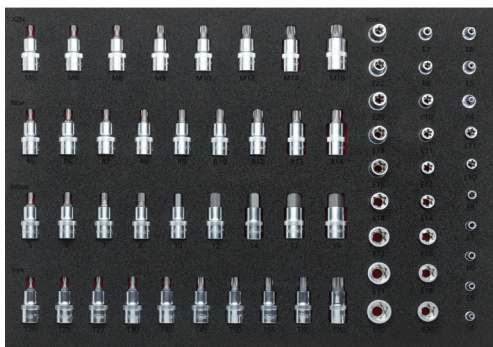

Art.	Descrição | medida
V2837	Conjunto de Chaves de Caixa | 563 x 393 mm