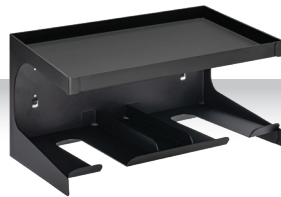

Art.	Medidas
V6000059	A 150 x L 300 x P 206,1 mm