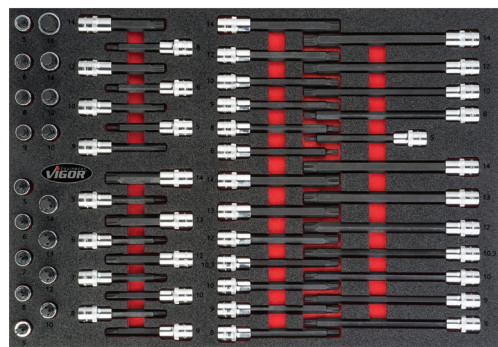

Art.	Descrição | medida
V4729	Conjunto de Chaves de Caixa com Bits de Parafusos 563 x 393 mm