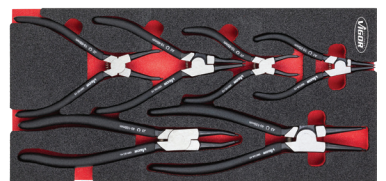

Art.	Descrição medida
V5070	Conjunto de Raspadores e Ganchos 188 x 393 x 35 mm

Art.	Descrição medida
V5072	Conjunto de Limas 188 x 393 mm

Art.	Descrição medida
V5633N	Conjunto de Alicates 188 x 393 mm

Art.	Descrição medida
V4995	Conj. de Alicates Articulação Dupla de Longo Alcance 188 x 393 mm