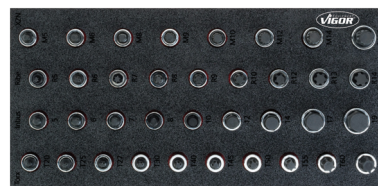

Art.	Descrição | medida
V5099	Conjunto de Chaves de Caixa Bits | 188 x 393 x 35 mm