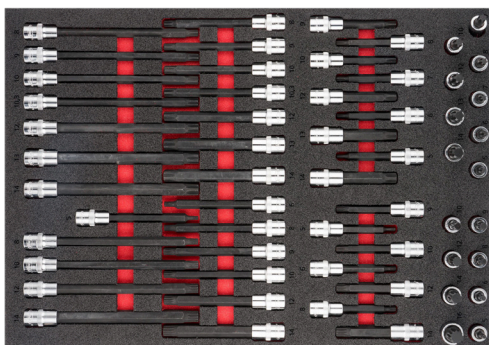

Art.	Descrição | medida
V6810	Conjunto de Encaixes Chaves Parafusos 563 x 393 mm