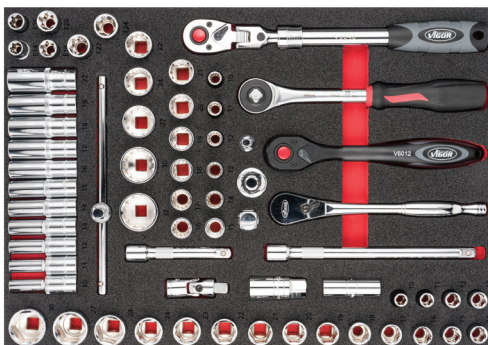

Art.	Descrição | medida
V6822	Conjunto de Chaves de Caixa com Roquetes 563 x 393 mm