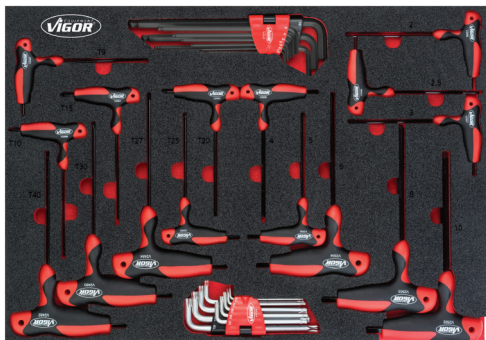

Art.	Descrição | medida
V5175	Conjunto de Chaves Sextavadas e Chaves de Parafusos em T | 563 x 393 mm

TECNIVERCA

www.tecniverca.pt
tecniverca@tecniverca.pt

Tel: 00351 219 584 273 | Fax: 00351 219 577 133
Estr. Municipal 1022 N.º 339 Pinhal da Areia
2860-302 Moita

Subjeito a alterações de modelos, preços e disponibilidade de stock. Imagens ilustrativas, sujeito a alteração de cores ou formatos. A Tecnicverca não se responsabiliza por erros tipográficos. I.V.A. Não Incluído

Revendedor Autorizado: