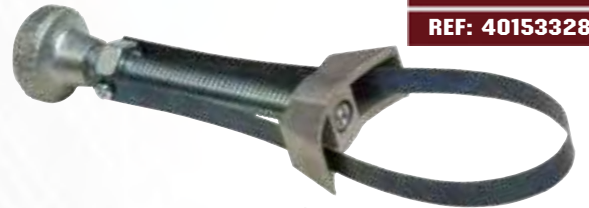

Chave Filtros Mod. Largo

40153328

- De metal para remoção de objetos cilíndricos
- Para diâmetros 110 mm < 155 mm