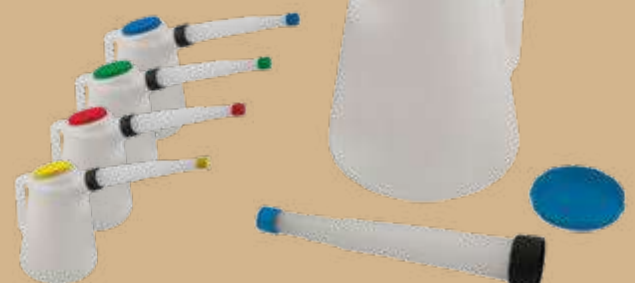

28.25€

REF: 40157010

- 4 medidores com tampas de cor diferente para evitar contaminação
- Fabricado em polietileno
- Medição métrica e imperial
- Ponta flexível

Estação Volumétrica Diesel 50 ou 80L/min

- 138006 - 50L/min
- 138018 - 80L/min
- Bomba volumétrica autoaspirante de palhetas
- 4 mts mangueira antiestática e ligações em latão 1"1/4"
- Bico manual de alumínio
- Medidor mecânico
- Corrente 12V