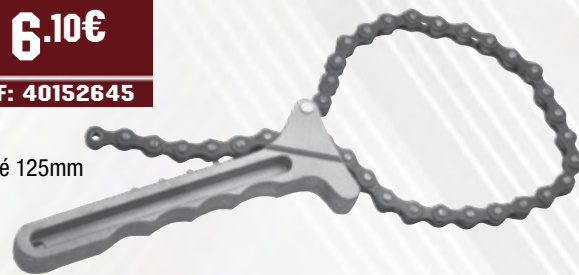

8.80€

REF: 40153801

Chave para Filtros Cabo Alumínio

40152645

6.10€

REF: 40152645

- Até 125mm

Chave para Filtros