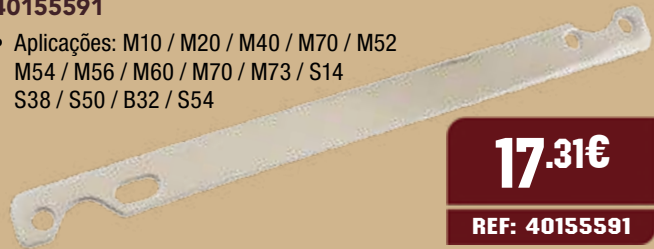

40154287

73.92€

REF: 40154287

- Tamanhos de adaptador: 35 mm, 39 mm, 44 mm, 48 mm de diâmetro
- Os adaptadores expandem em aproximadamente 4 mm

Barra de Polia da Ventoinha BMW

40155591

- Aplicações: M10 / M20 / M40 / M70 / M52
M54 / M56 / M60 / M70 / M73 / S14
S38 / S50 / B32 / S54