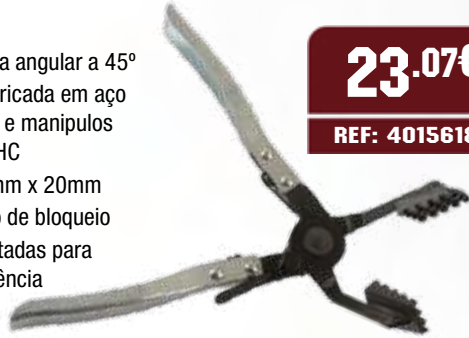

NOVO

71.81€

REF: 40157408

Alicate de Abraçadeiras Angular

40156189

- Com cabeça angular a 45°
- Cabeça fabricada em aço de carbono e manipulou em aço SPHC
- Garras 30mm x 20mm
- Mecanismo de bloqueio
- Garras dentadas para maior aderência

23.07€

REF: 40156189

Chave Bomba Água 46mm

40155845

- Usada para ajustar a tensão da correia de cames.
- Motores 1.8 / 2.0
- 46 mm x 1/2"

10.48€

REF: 40155845

Chave para Ventoinha