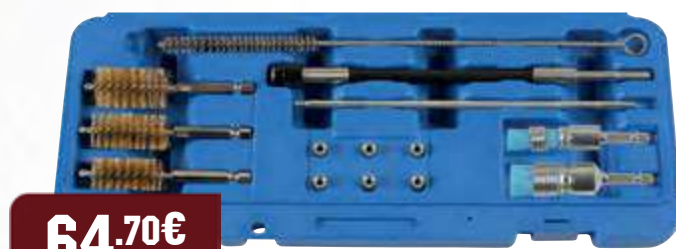

Kit de Limpeza de Sedes de Injectores Diesel

40156101