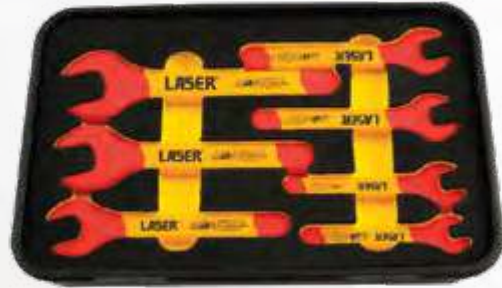

Conjunto de Segurança Pessoal

40156771

- Mantenha-se seguro enquanto realiza trabalhos em carros híbridos e elétricos
- Inclui proteção de face e bolsa de transporte
- Conjunto de luvas totalmente isolado e luvas de couro (tam. L), com bolsa

326.59€

REF: 40156771

Conjunto de Chaves de Bocas VDE

40156048

- Aprovação TUV/GE e VDE
- Chaves 8 | 10 | 12 | 13 | 14 | 17 | 19mm
- Fabricação com de acordo com IEC60900
- Ideal para veículos híbridos e eléctricos

77.50€

REF: 40156048

Pinça Amperimétrica Digital AC/DC CATIII

40156551

- Para teste de corrente AC/DC - CATIII 600v
- Ideal para diagnósticos em 4A/80A com resolução de 1mA
- Grampo pequeno para fácil acesso (0.5" de abertura)
- Corrente AC/DC até 80A, Voltagem DC 400mV-600V, resistência 400-40, frequência, ciclo de trabalho, capacitância, diodo enverificação de continuidade
- Certificado CE e RoHS, com cabos e bolsa.

119.37€

REF: 40156551

Tester Alta Voltagem CAT IV 1000V

40156843

- Ideal para veículos híbridos e medição de linhas de alta voltagem
- CAT IV 1000v para teste de voltagens DC e AC: DC 6-1000v / AC 24-000v
- Ecrã gráfico com medições 6/12/24/50/120/230/400/690/1000v
- Verifica polaridade e continuidade em corrente DC
- Certificação CE, IP65 e EN61243-3

74.54€

REF: 40156843

Módulos de Ferramentas p/ Híbridos e Eléctricos

KW4900-42B

KW4900-61B

KW4900-62B

KW4900-63B

KW4900-64B

Referência	Descrição	Pcs	Preço
KW4900-42B	Conj. Alicates	4	84,00€
KW4900-61B	Chaves sext. e caixa	16	179,00€
KW4900-62B	Chaves de caixa punho	8	72,15€
KW4900-63B	Chaves de parafusos	8	36,20€
KW4900-64B	Chaves Tx com furo	10	60,10€
KW4900-T	Mala de ferramentas	-	105,00

- Módulos de ferramenta ideal para electricidade
- VDE, Norma GS, IEC 60900, 1000V
- Compatível com carros de ferramentas Kraftwerk

36.20€

DESDE

KW4900T