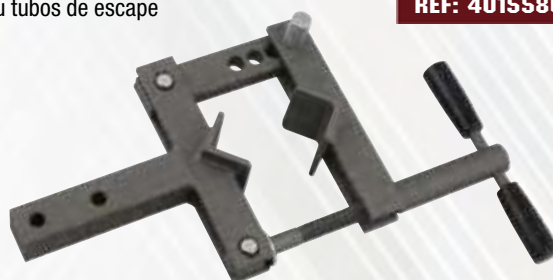

Suporte de Amortecedores

40155862

- Ajustável: de 36mm até 80mm
- Grampo de aperto rápido
- Ideal para amortecedores ou tubos de escape

99.90€

REF: 40155862

Chave para Suspensão Mercedes Benz

40153893

- Chave e anel de instalação para substituir as juntas de suspensão no Mercedes M Class da frente e traseira
- Uma vez colocada a junta, o anel de instalação com a chave é retirada e colocado com a junta a qual fica segura com o sistema de fixação.

27.15€

REF: 40153893