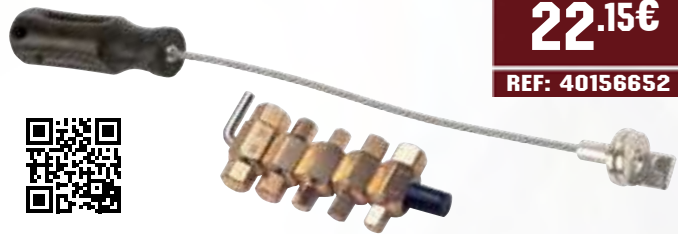

Kit de Chaves Magnéticas para Bujão

40156652

22.15€

REF: 40156652

- Uma chave magnética de bujões previne a perda do bujão e também previne o contacto com o óleo usado, que pode ser cancerígeno.
- **Conteúdo:** 5 x chaves duplas para bujão
  Chaves sextavadas 14mm x 17mm, 10mm x 12mm, 9mm x 5/16"
  Quadradas 8mm x 13mm, 3/8" x 11mm
- **Aplicação:** BMW, Citroën, Ford, Lancia, Mazda, Mercedes-Benz, Nissan, Peugeot, Renault, Saab e Volkswagen
- **Chave magnética apenas - 40156245 - 9,99€**

Kit de Funis, 3 pcs

40157074

- Funil grande e fino, bico de 460 x 120mm de diâmetro x bico de 15 mm
- Dois funis pequenos, que podem ser presos no gargalo de uma garrafa de óleo, de 25mm / 30mm de diâmetro
- Adequado para gasolina, diesel e óleo