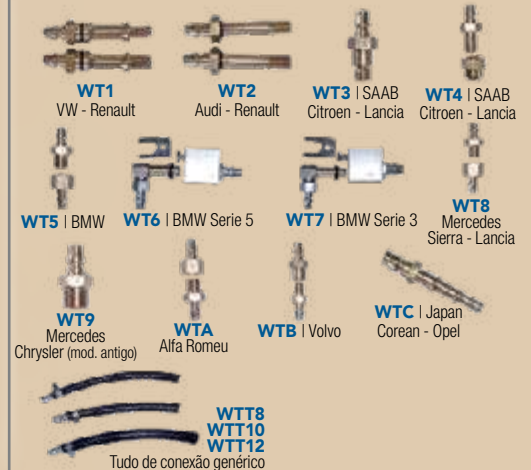

3.508.00€

REF: AGAPRO

NOVO

ACESSÓRIOS OPCIONAIS

preços sob consulta

ACESSÓRIOS FORNECIDOS

Compressor de Molas

Pneumático