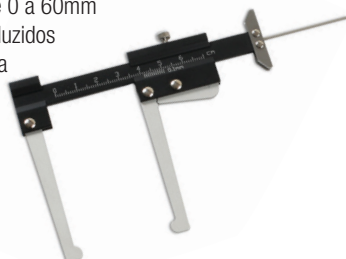

FILIAL: Rua. Eng. Ferreira Dias N.º444 - Arm. 4
Zona Industrial Porto - Ramalde
4100-246 Porto

www.tecniverca.pt

tecniverca@tecniverca.pt

40157826

Ferramenta de separação de conectores rápidos

- Para fácil acesso em áreas apertadas
- Pega macia projetada para assentar na palma da mão com pinças acionadas pelos dedos.
- Comprimento: 120mm
- Largura da boca: 35mm

€ 17,22

40157635

Medidor de profundidade pneu / disco travão

- Ferramenta combinada, para discos estilo Vernier e medidor de profundidade de 0 a 60mm
- Tamanho compacto para espaços reduzidos
- Parafuso de aperto para reter a leitura
- Peso: 40g

€ 14,85

34157

Sortido grampos para mangueira de travão, 80 peças

- Conjunto de 15 - 28mm

€ 28,69

40157272

Bomba eléctrica para AdBlue

- Projectado para tanques de 205 lts e tanques IBC onde o orifício de acesso é maior que 55mm de diâmetro
- Para tanques IBC equipados com acesso por parafuso DN150, usar adaptador 60527
- Potência dupla: rede elétrica ou 12 volts, fornecendo uma taxa de fluxo de 19 lts/min
- Também adequado para líquidos à base de água, como anticongelantes e limpa para-brisas
- Fornecido com mangueira de 2m e bocal de distribuição giratório