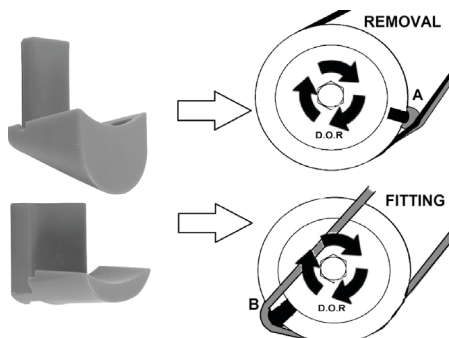

www.tecniverca.pt

tecniverca@tecniverca.pt

40157522 Ferramenta de fixação de correias extensíveis

- Duas ferramentas em uma
- Universal, rápido e simples de usar
- Uma das ferramentas é usada na montagem, a outra na remoção
- Girar sempre o motor na direção de rotação

€ 6,12

40157524 Conjunto extrator de porcas / parafusos danificadas, 12 peças

- Tamanhos: de 8 até 19mm
- Pode ser usado em até 65% de porcas arredondadas.

€ 8,46

40157700 Válvula de purga de travão

- Ideal para sangrar sistemas hidráulicos de travão e embreagem
- Para uso em todos os tipos de veículos
- Usar com frasco adequado: 40156592